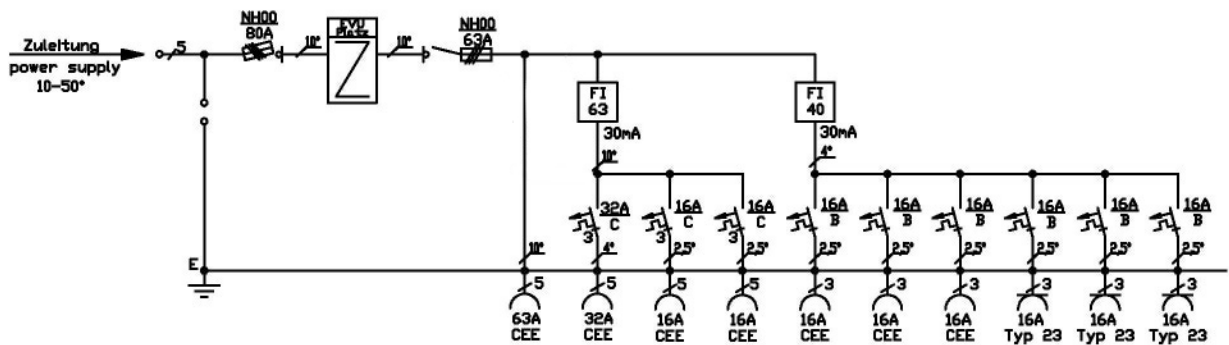

Diese Kopie unterliegt nicht dem Änderungsdienst
Technische Änderungen vorbehalten.

Diese Unterlage ist vertraulich zu behandeln. Ihre Weitergabe sowie die Verwertung und Mitteilung ihres Inhaltes ist nur mit unserer ausdrücklichen Genehmigung gestattet. Wir behalten uns alle Rechte vor, insbesondere das Recht zur Schutzrechtsanmeldung.

Anschluß-Verteiler-Endverteiler

Best. Nr.: 831 91 100 - CH

Gehäusebez.: E14-F1

Material: Stahlblech

Gez.:

Gepr.:

Walter
System Bosecker

Maßstab: 1 : 10

Z.-Nr.: 831 91 100 - CH