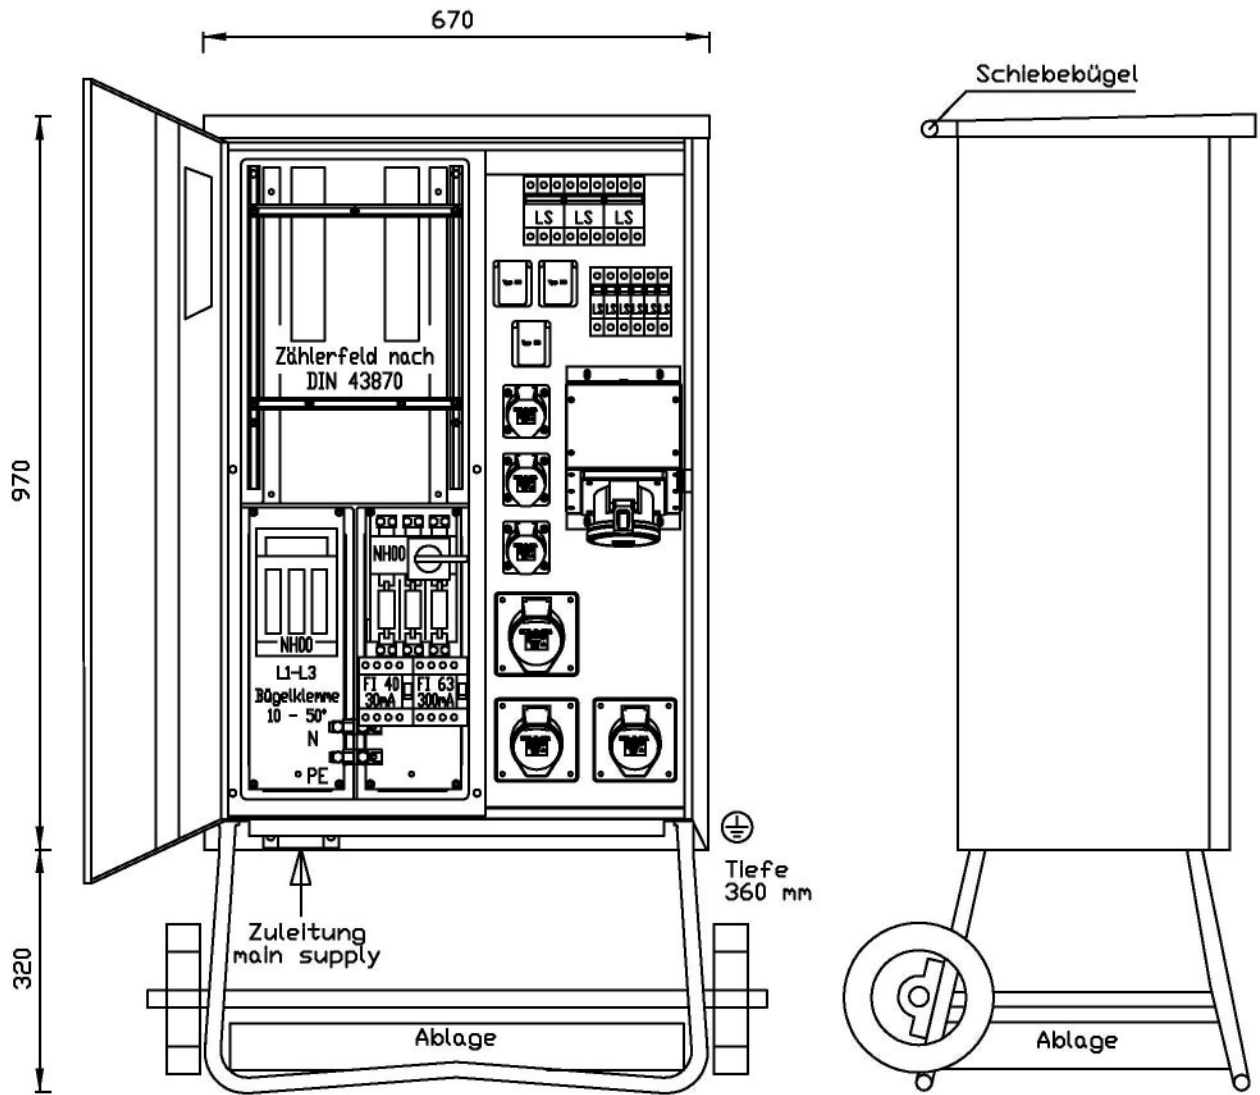

Diese Kopie unterliegt nicht dem Änderungsdienst
Technische Änderungen vorbehalten.

Diese Unterlage ist vertraulich zu behandeln. Ihre Weitergabe sowie die Verwertung und Mitteilung ihres Inhaltes ist nur mit unserer ausdrücklichen Genehmigung gestattet. Wir behalten uns alle Rechte vor, insbesondere das Recht zur Schutzrechtsanmeldung.

Anschluß-Verteiler-Endverteiler

Best. Nr.: 831 91 100 - CH

Gehäusebez.: E14-F1

Material: Stahlblech

Gez.:

Gepr.:

Walter
System Bosecker

Maßstab: 1 : 10

Z.-Nr.: 831 91 100 - CH